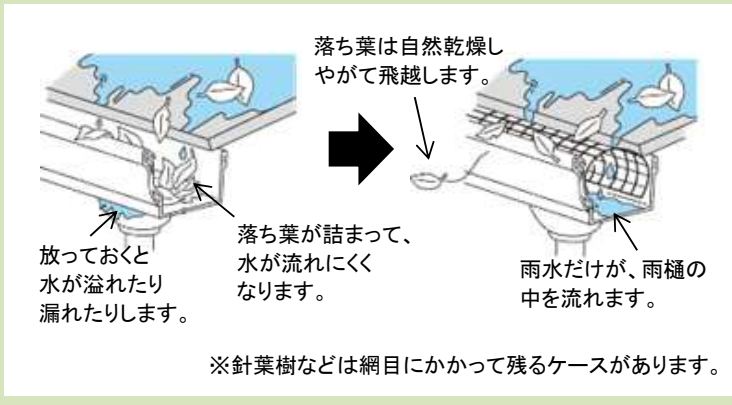

そんな時は、災害情報テレホンサービスを利用しましょう!

防災行政無線の内容を確認したいとき

**0180-999-002**

火災や災害の情報を知りたいとき

**0180-999-001**

秋が深まると...  
**落ち葉が雨樋につまる** なんてこと、ありませんか?

**エスロネット** がオススメ

落ち葉や飛来物がのきとに詰まると、雨水がといからあふれ出して、建物の外壁を汚したり、雨樋本体を傷める原因となります。「エスロネット」はそのための防護ネット。余分なものをシャットアウトして、水だけを軒樋に流します。