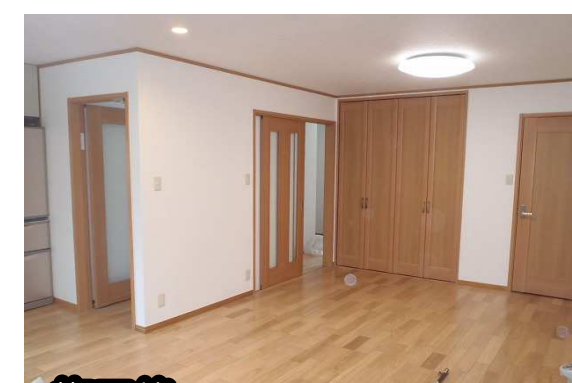

新築工事 長期優良住宅・KS工法

光を感じる家

建て替え物件です。

以前は昼間でも照明が必要でしたが、みんなが集うLDKに天窗を設けることにより、昼間は自然の光がたくさん降り注ぎます。照明を使用しなくても昼間は明るく、お施主様にも大変喜んで頂きました。

新築工事 木造3階建て

- 1階 広々としたガレージ車3台を駐車できます。
- 2階 白を基調としたLDK引き込み式の扉を閉めることにより部屋が増え、新たな空間が生まれます。
- 3階 シックな寝室1日の疲れをとる寝室は落ち着いた色を採用し、各部屋ごとに大容量の収納スペースを確保しました。

リフォーム 間仕切りを撤去し、開放的なリビングに!

施工後

寝室とリビングを仕切っていた壁を撤去することで広いリビングになりました。床と建具は明るい色で統一をしたので、部屋全体が明るくなりました。

施工前

お気軽にお電話下さい
小さな工事も承っています

- | | | |
|------|--------|---------|
| 庇取付 | 点検口取付 | 玄関網戸設置 |
| 白蟻工事 | サッシ工事 | 屋根漆喰修理 |
| 内窓設置 | ガラス割替 | カーテン取付 |
| 網戸張替 | 水漏れ修理 | 照明器具取替 |
| 障子張替 | トイレ修理 | シャッター修理 |
| 門扉修理 | スイッチ取替 | 植木伐採 |
| 押入修繕 | 台所蛇口交換 | ゴミ処分 |
| 手摺取付 | エアコン取付 | など... |